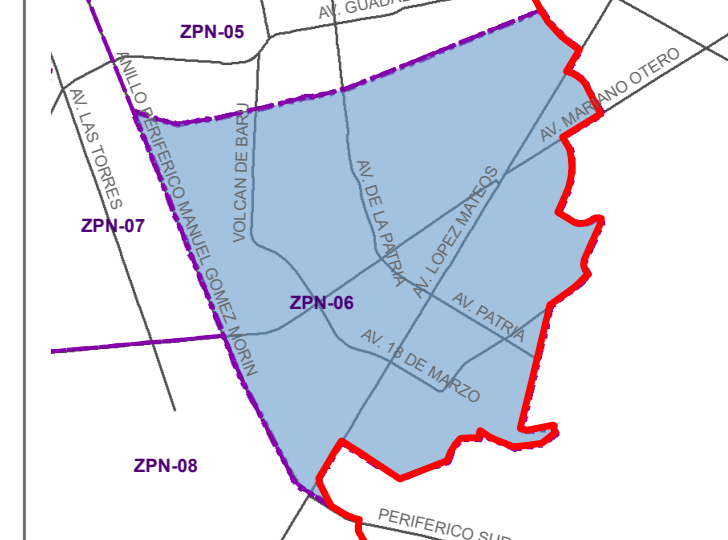

H. AYUNTAMIENTO CONSTITUCIONAL DE ZAPOPAN

PLAN PARCIAL DE DESARROLLO URBANO  
DISTRITO URBANO ZPN-06 "LAS ÁGUILAS"

USO ACTUAL DEL SUELO **D-5**

UBICACIÓN

MUNICIPIO DE ZAPOPAN

DISTRITO URBANO

SIMBOLOGÍA

- VÉRTICE
- LÍMITE MUNICIPAL
- LÍMITE DE DISTRITO

NIVELES DE EDIFICACIÓN

- 0
- 1
- 2
- 3
- ENTRE 4 Y 10
- MAYORES A 10

GUADALAJARA

COLINDA CON DISTRITO URBANO ZPN-8  
"SANTA ANA TEPETITLAN"

COLINDA CON MUNICIPIO  
DE TLAQUEPAQUE

SISTEMA DE PROYECCIÓN GEOGRÁFICA: UTM WGS84 ZONA 13N

FUENTE: PPDU ZPN-06  
"LAS ÁGUILAS" 2012

ESCALA GRÁFICA

ESCALA MÉTRICA

1:7,500